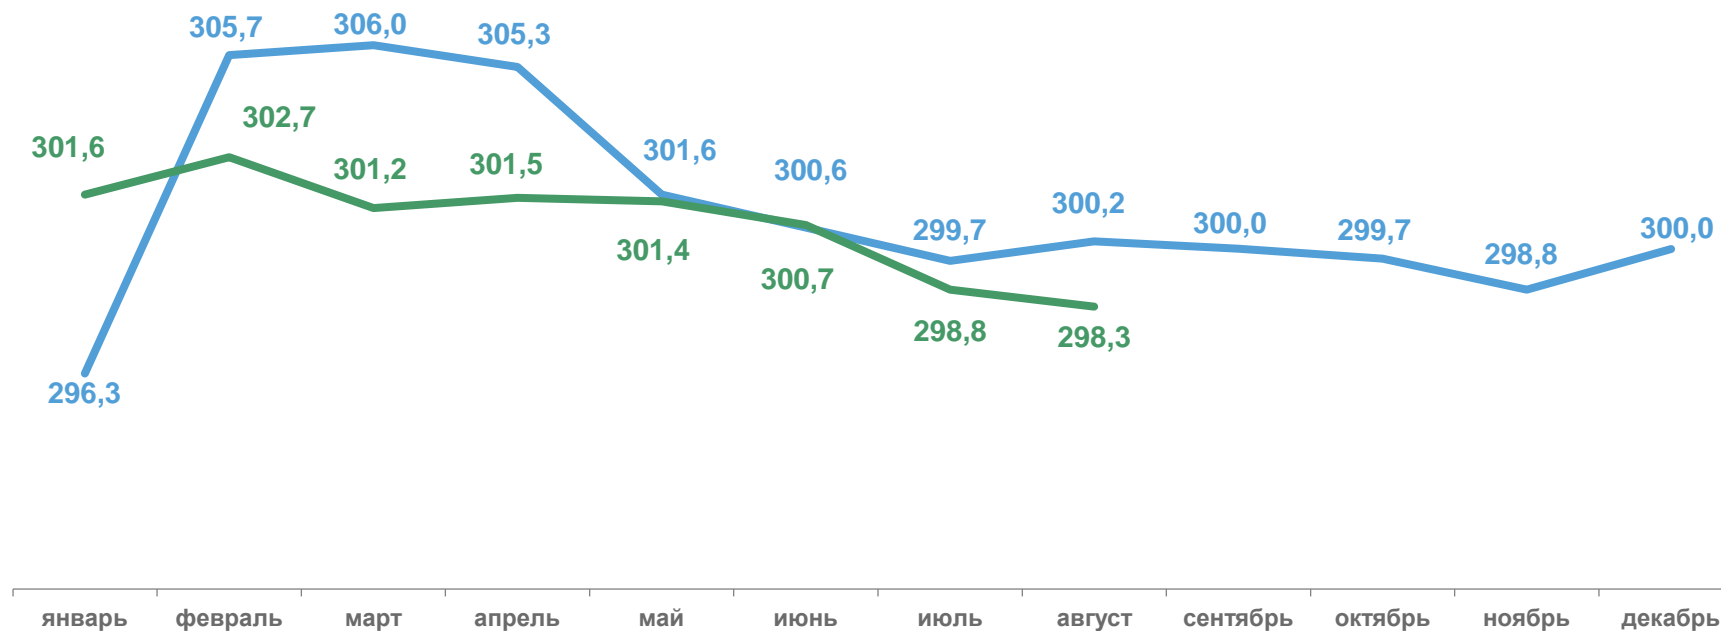

СРЕДНЕСПИСОЧНАЯ ЧИСЛЕННОСТЬ РАБОТНИКОВ ОРГАНИЗАЦИЙ

тыс. человек

300,7

январь-август 2023 года

▲ 99,2%

к январю-августу 2022 года

2022 2023