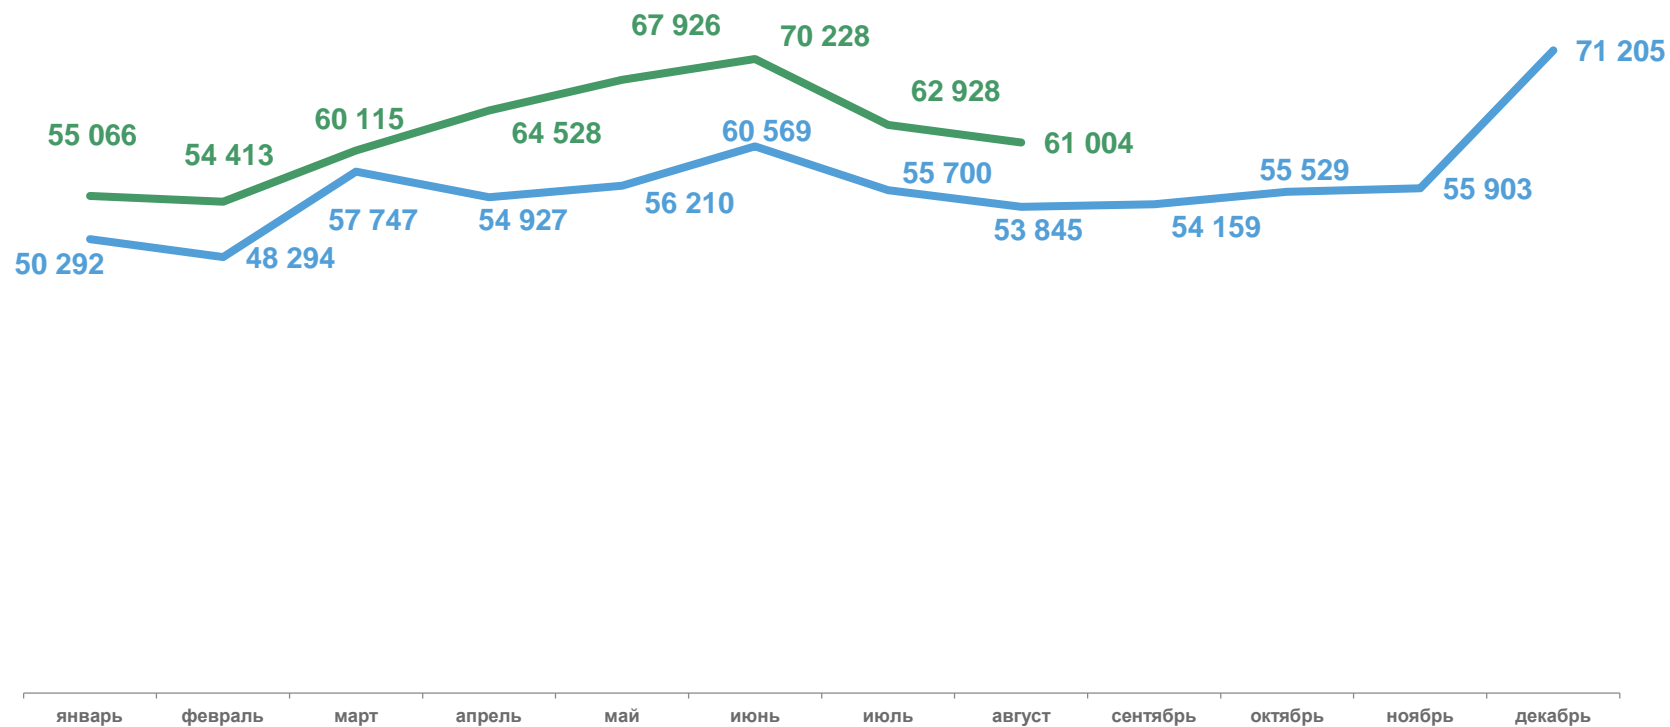

январь-август 2023 года, рублей

Всего

62 310

январь-август 2023 года

▲ 113,3%

к январю-августу 2022 года

2022 2023

ТЕМП РОСТА СРЕДНЕМЕСЯЧНОЙ НАЧИСЛЕННОЙ ЗАРАБОТНОЙ ПЛАТЫ РАБОТНИКОВ ОРГАНИЗАЦИЙ