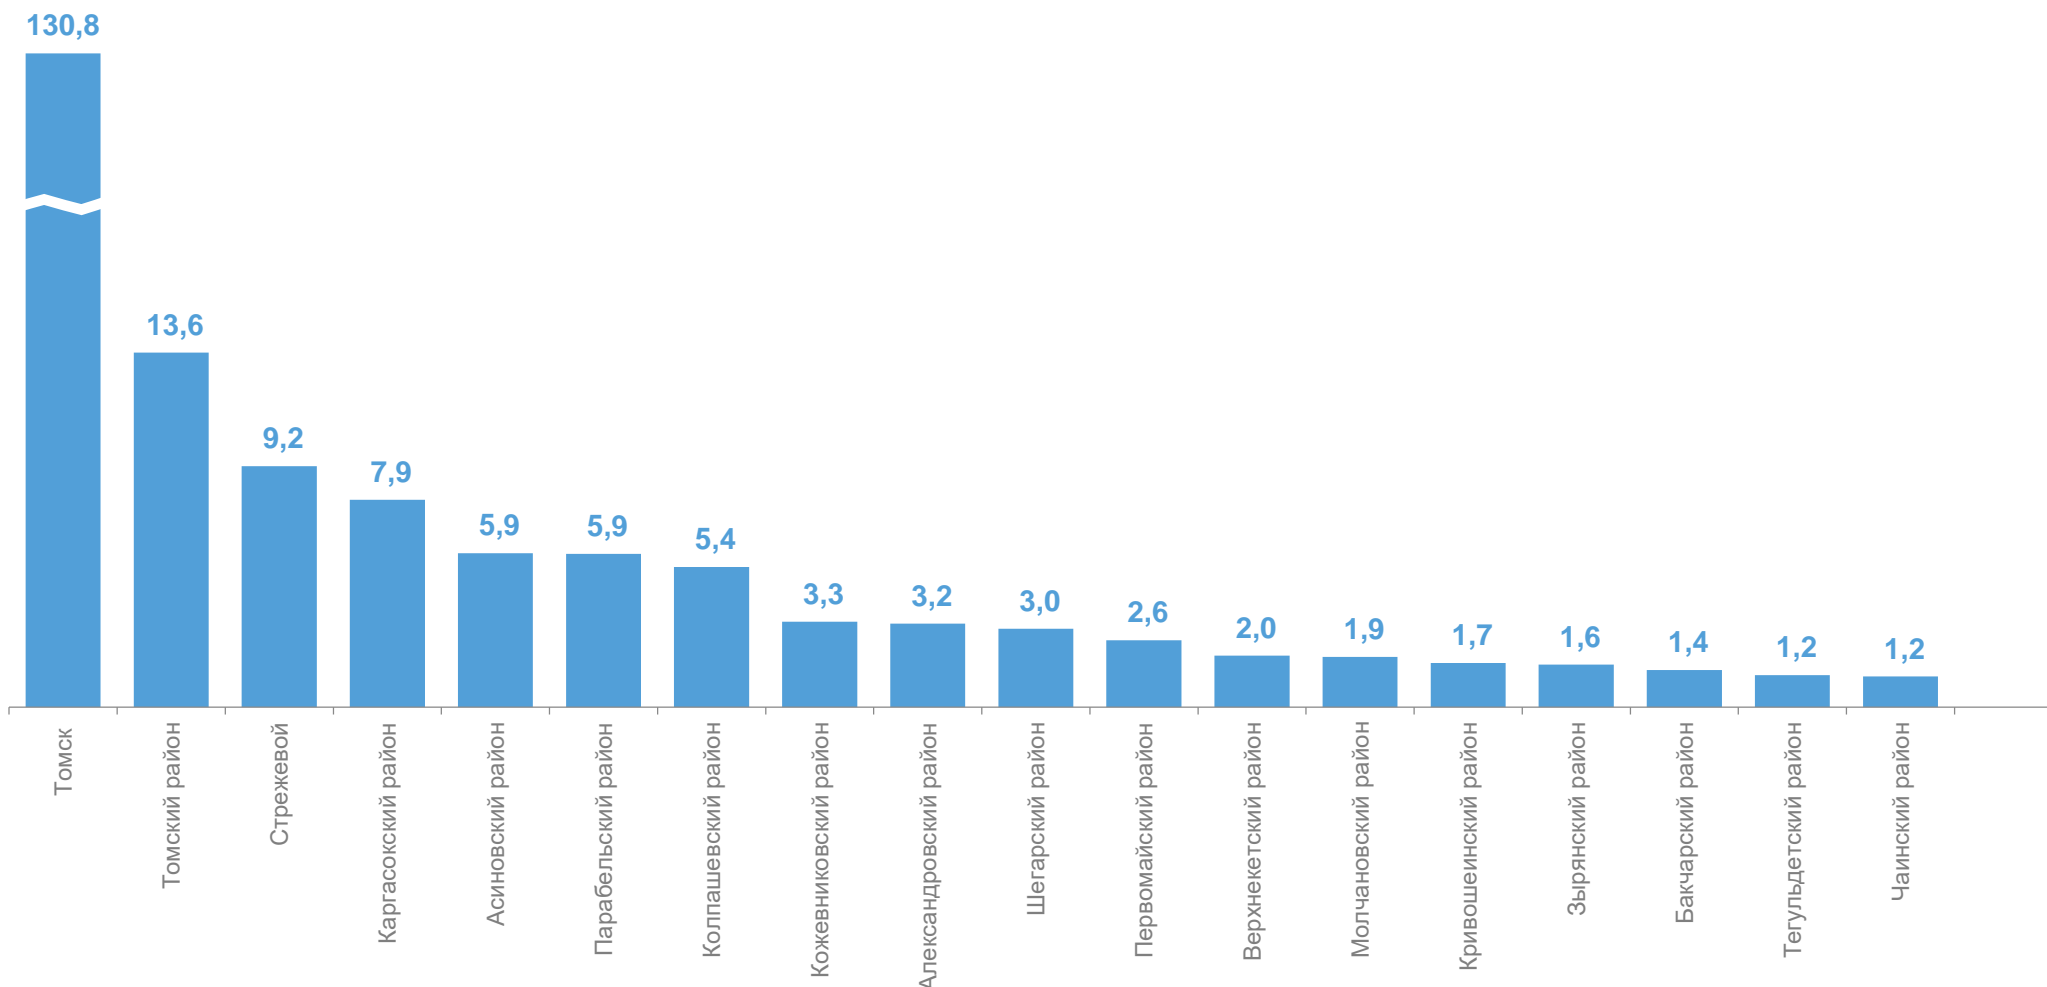

СРЕДНЕСПИСОЧНАЯ ЧИСЛЕННОСТЬ РАБОТНИКОВ ОРГАНИЗАЦИЙ¹⁾ ПО МУНИЦИПАЛЬНЫМ ОБРАЗОВАНИЯМ

август 2023 года, тыс. человек

¹⁾ Организации с численностью более 15 человек