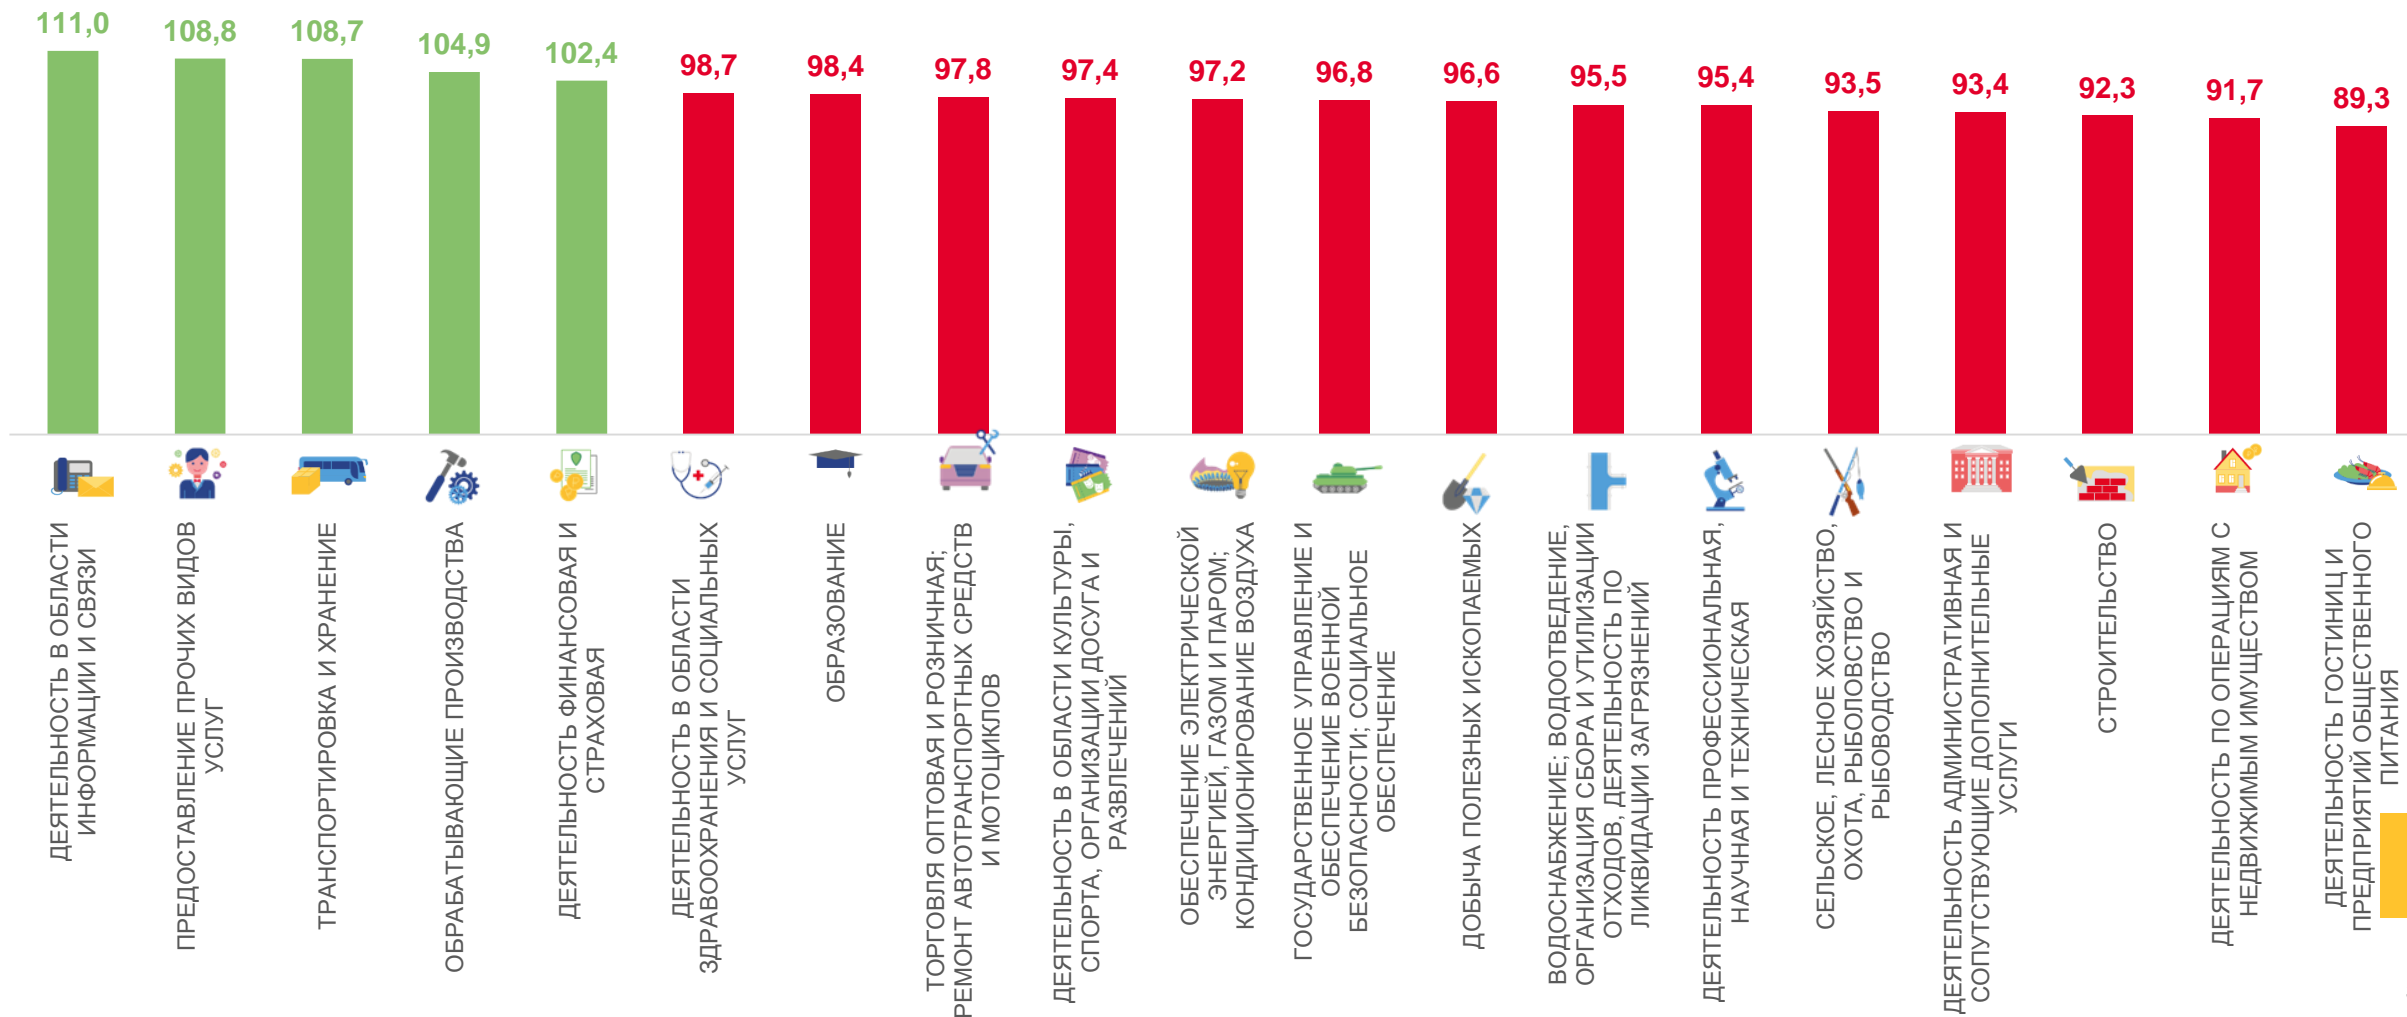

тыс. человек

300,7

январь-август 2023 года

▲ 99,2%

к январю-августу 2022 года

2022 2023

СРЕДНЕСПИСОЧНАЯ ЧИСЛЕННОСТЬ РАБОТНИКОВ ОРГАНИЗАЦИЙ ПО ВИДАМ ЭКОНОМИЧЕСКОЙ ДЕЯТЕЛЬНОСТИ

январь-август 2023 года, тыс. человек

ТЕМП РОСТА СРЕДНЕСПИСОЧНОЙ ЧИСЛЕННОСТИ РАБОТНИКОВ ОРГАНИЗАЦИЙ

январь-август 2023 года, в % к январю-августу 2022 года

СТРУКТУРА СРЕДНЕСПИСОЧНОЙ ЧИСЛЕННОСТИ РАБОТНИКОВ ОРГАНИЗАЦИЙ ПО ВИДАМ ЭКОНОМИЧЕСКОЙ ДЕЯТЕЛЬНОСТИ