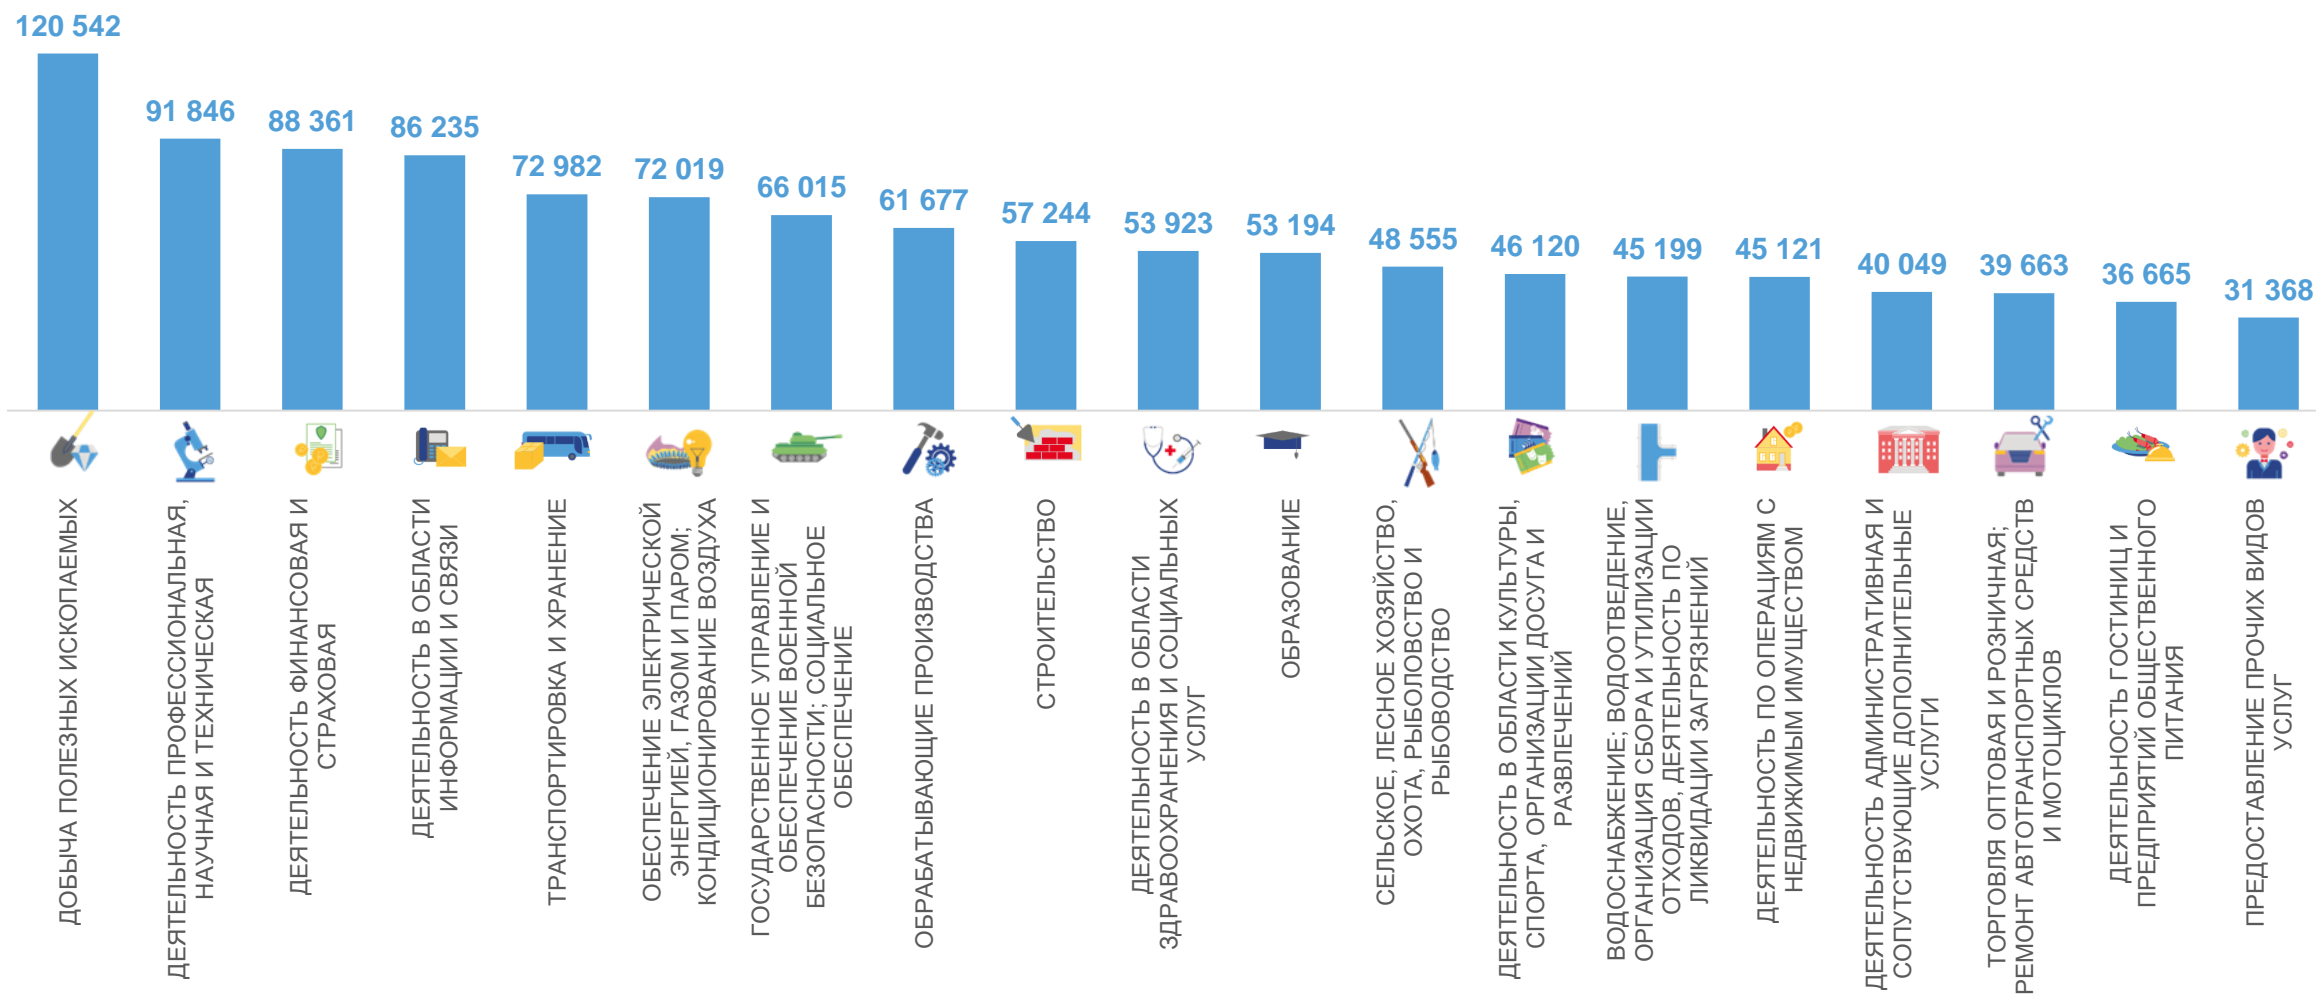

СРЕДНЕМЕСЯЧНАЯ НАЧИСЛЕННАЯ ЗАРАБОТНАЯ ПЛАТА РАБОТНИКОВ ОРГАНИЗАЦИЙ ПО ВИДАМ ЭКОНОМИЧЕСКОЙ ДЕЯТЕЛЬНОСТИ

январь-август 2023 года, рублей