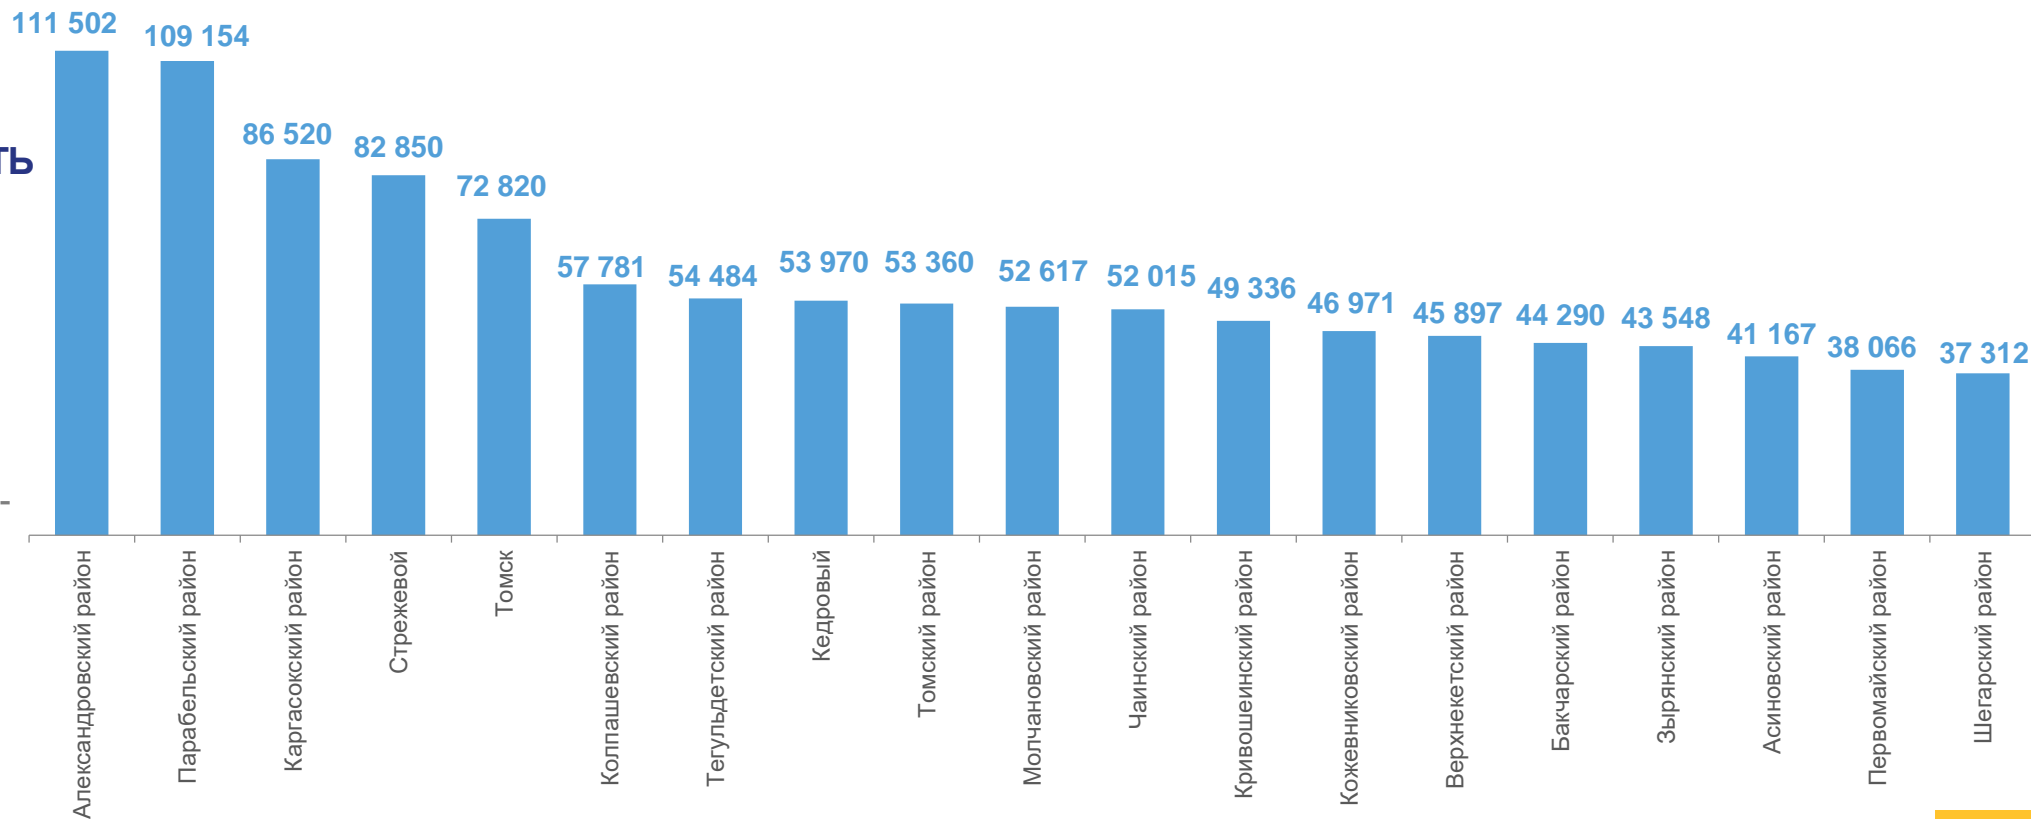

январь-август 2023 года, в % к январю-августу 2022 года

СРЕДНЕМЕСЯЧНАЯ НАЧИСЛЕННАЯ ЗАРАБОТНАЯ ПЛАТА РАБОТНИКОВ ОРГАНИЗАЦИЙ ПО ВИДАМ ЭКОНОМИЧЕСКОЙ ДЕЯТЕЛЬНОСТИ

январь-август 2023 года, рублей

СРЕДНЕМЕСЯЧНАЯ НАЧИСЛЕННАЯ ЗАРАБОТНАЯ ПЛАТА РАБОТНИКОВ ОРГАНИЗАЦИЙ¹⁾ В МУНИЦИПАЛЬНЫХ ОБРАЗОВАНИЯХ

август 2023 года, рублей

ТОМСКАЯ ОБЛАСТЬ

Всего

69 146

¹⁾ Организации с численностью более 15 человек

ОТНОШЕНИЕ СРЕДНЕМЕСЯЧНОЙ НОМИНАЛЬНОЙ ЗАРАБОТНОЙ ПЛАТЫ К СРЕДНЕОБЛАСТНОМУ УРОВНЮ ЗАРАБОТНОЙ ПЛАТЫ ПО ВИДАМ ЭКОНОМИЧЕСКОЙ ДЕЯТЕЛЬНОСТИ