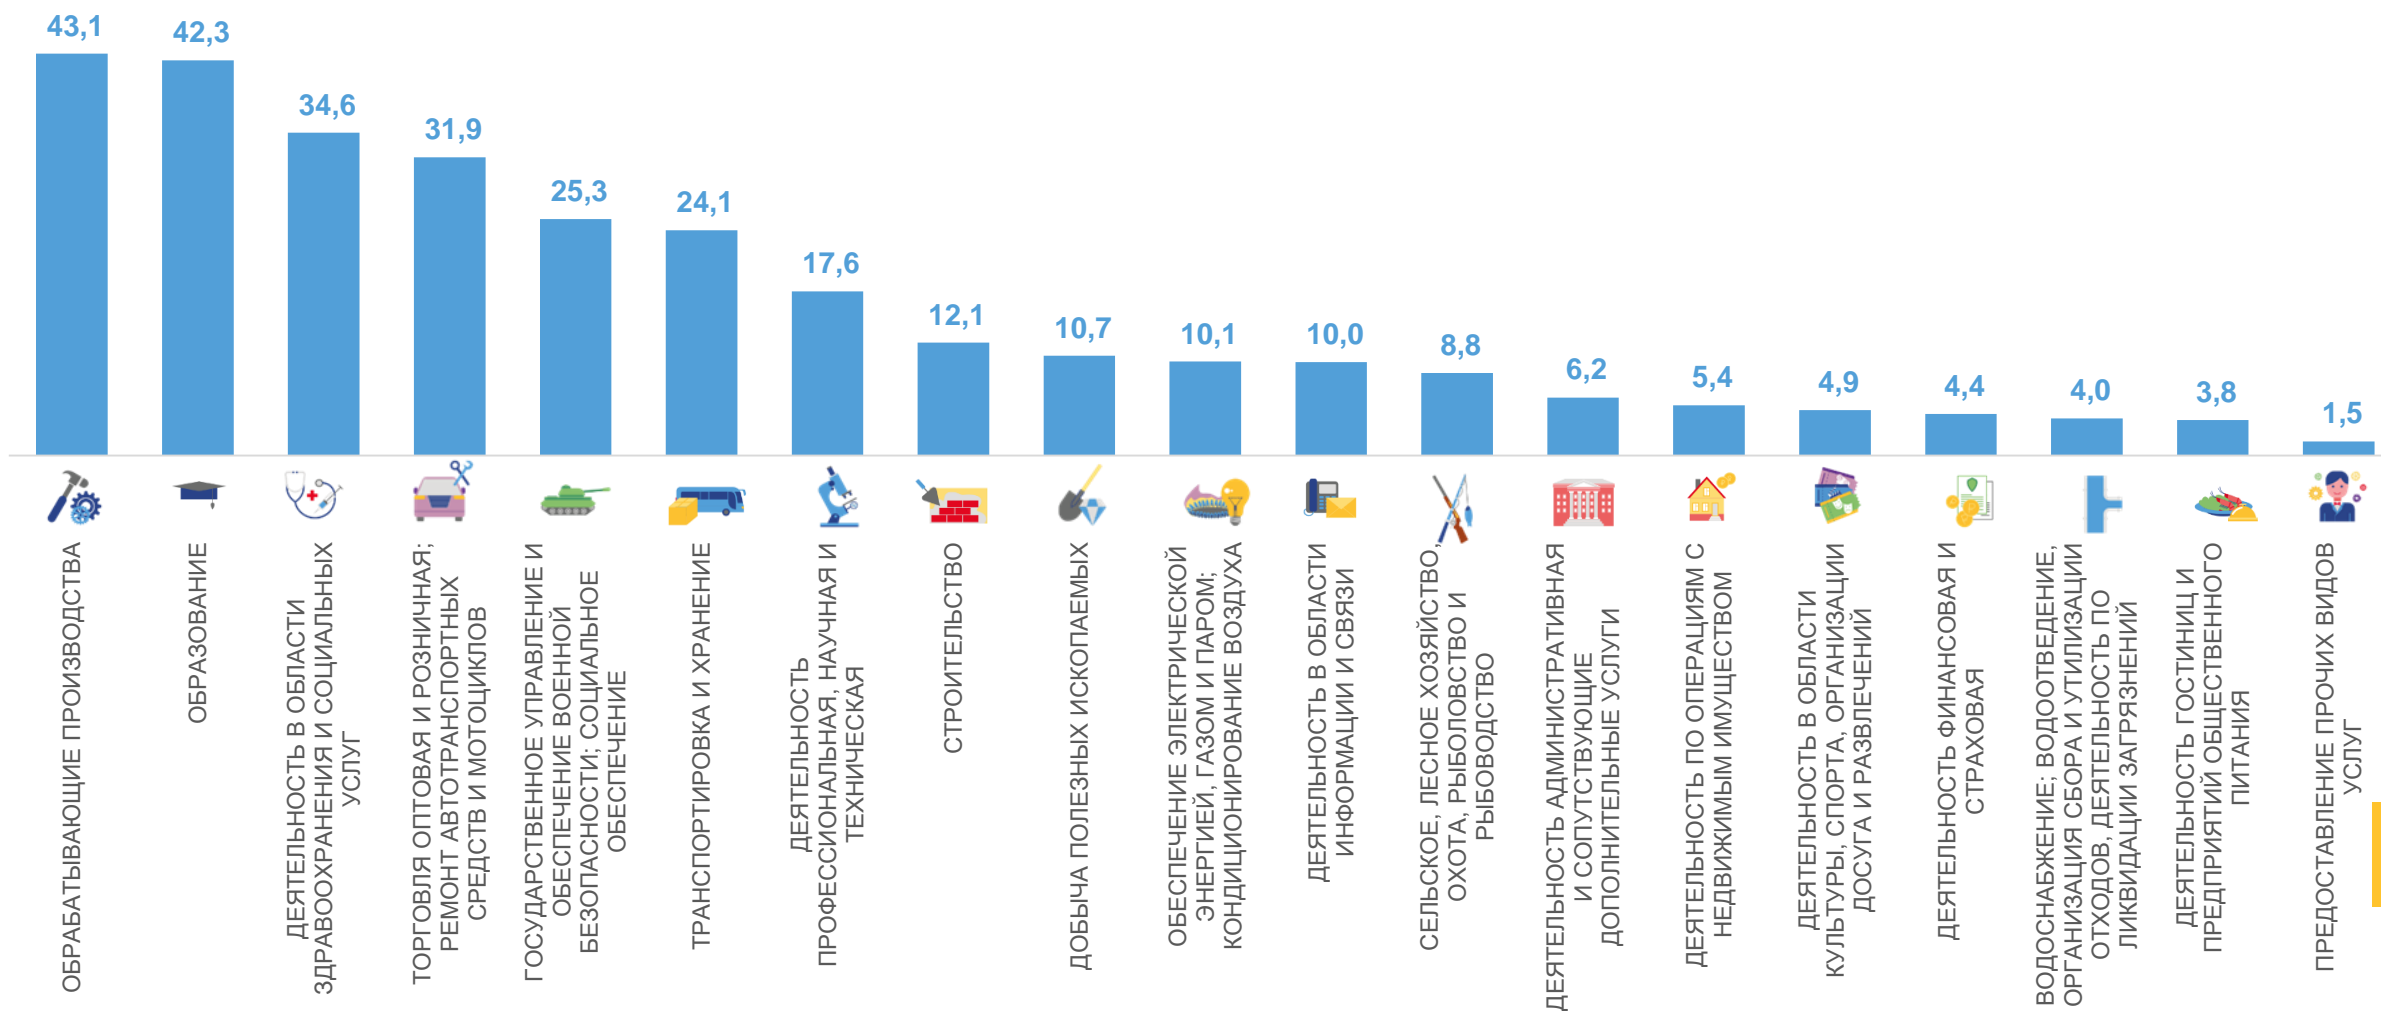

тыс. человек

300,7

январь-август 2023 года

▲ 99,2%

к январю-августу 2022 года

2022 2023

СРЕДНЕСПИСОЧНАЯ ЧИСЛЕННОСТЬ РАБОТНИКОВ ОРГАНИЗАЦИЙ ПО ВИДАМ ЭКОНОМИЧЕСКОЙ ДЕЯТЕЛЬНОСТИ

январь-август 2023 года, тыс. человек