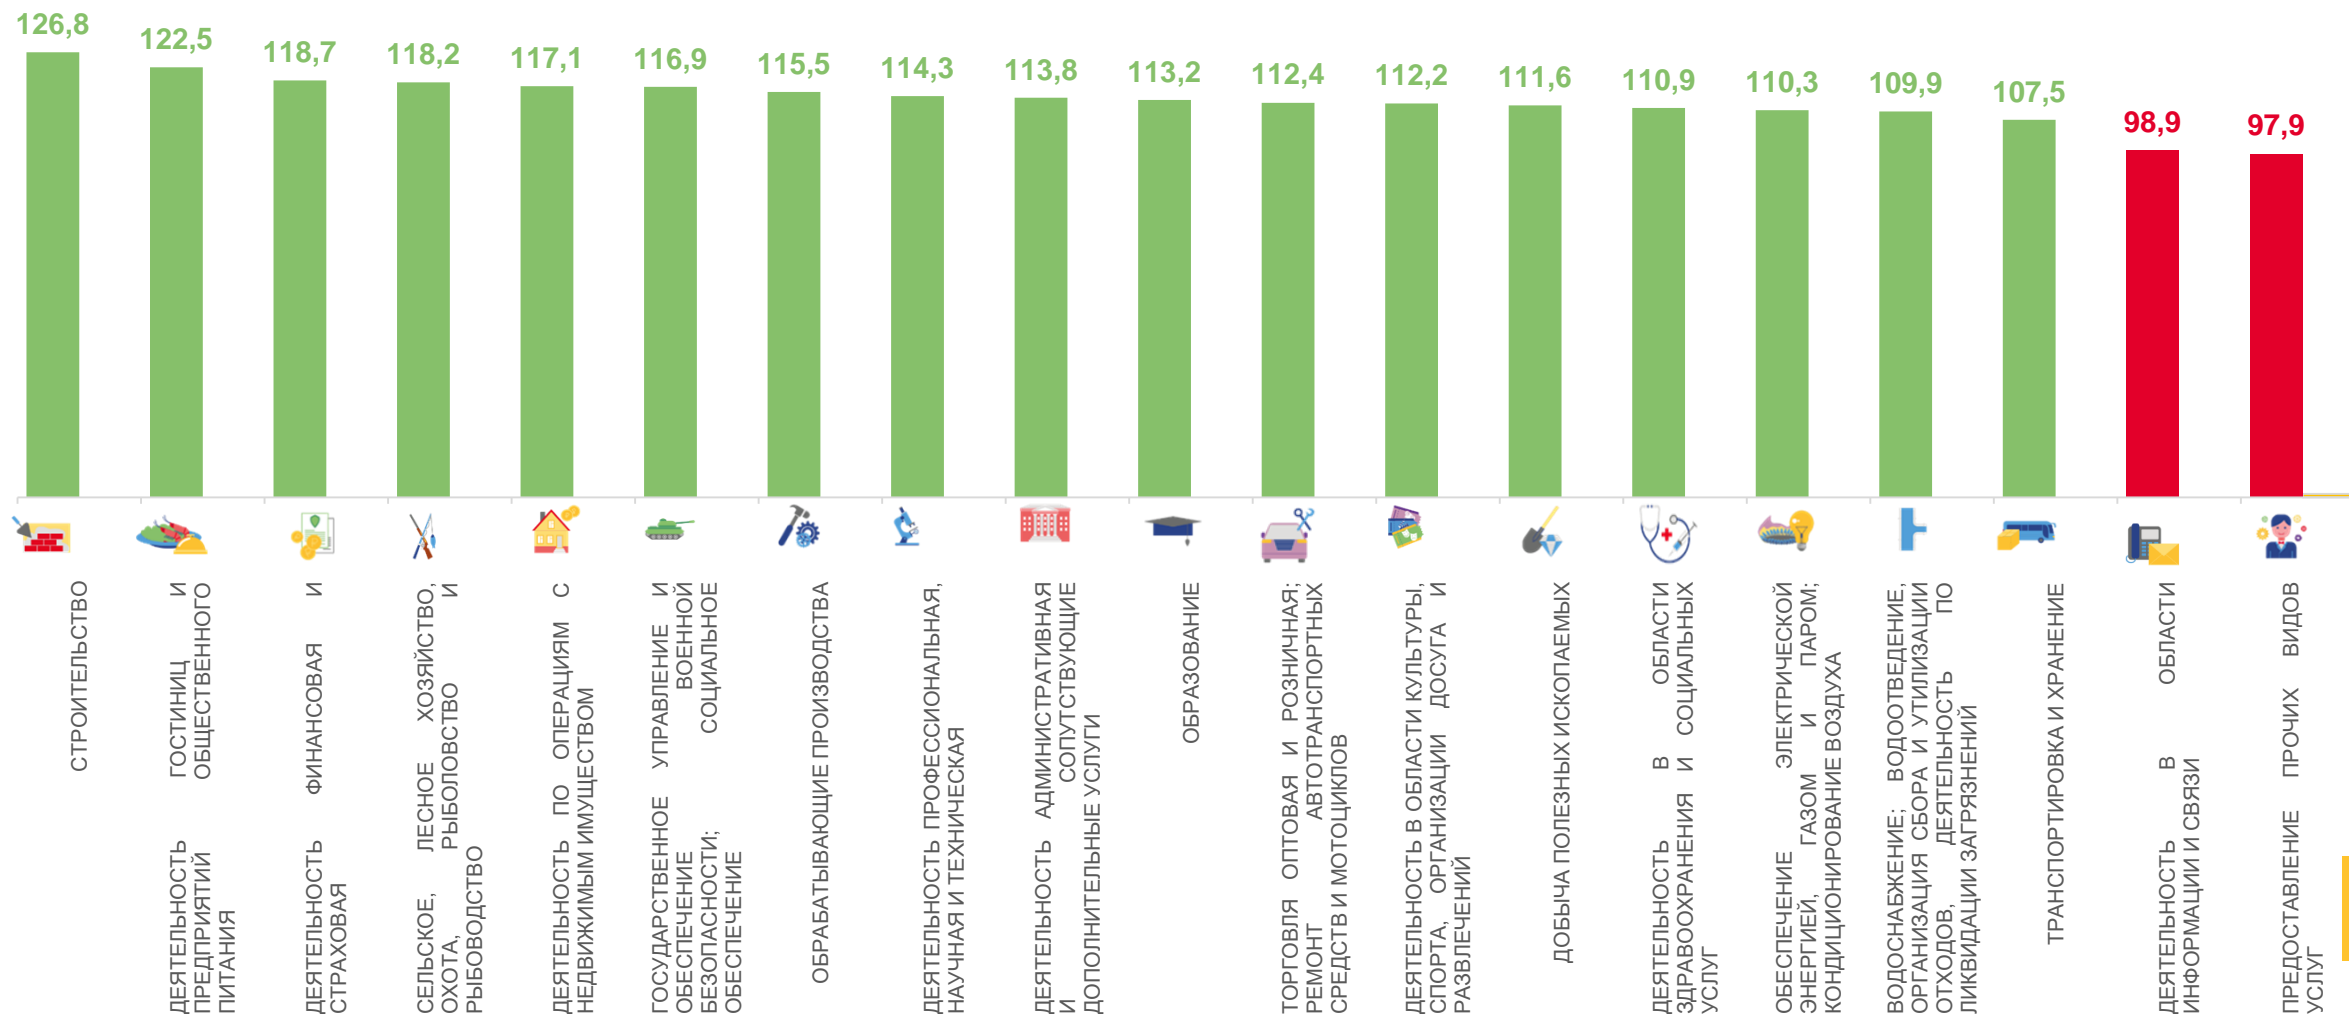

ТЕМП РОСТА СРЕДНЕМЕСЯЧНОЙ НАЧИСЛЕННОЙ ЗАРАБОТНОЙ ПЛАТЫ РАБОТНИКОВ ОРГАНИЗАЦИЙ

январь-август 2023 года, в % к январю-августу 2022 года